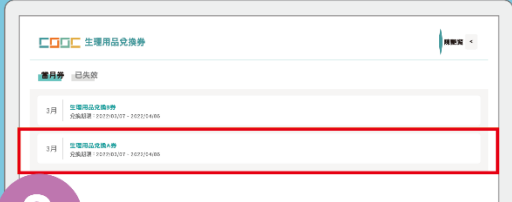

2

選擇欲使用的兌換券