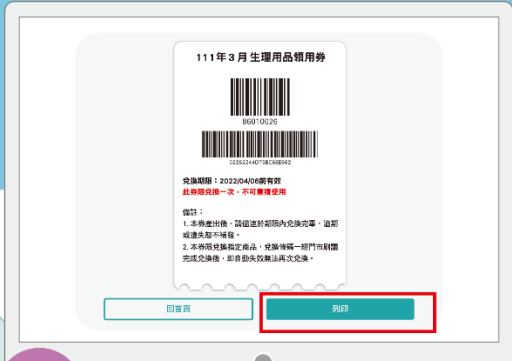

# 網頁版酷課雲

1

點擊個人服務，選擇生理用品兌換

2

選擇欲使用的兌換券

3

列印條碼至通路商進行兌換

# Life-ET 流程

1

點選「紅利·會員」下方的「行動條碼」

2

輸入行動條碼序號

3

列印並領取小白單進行兌換

本圖為示意圖僅供參考之字樣