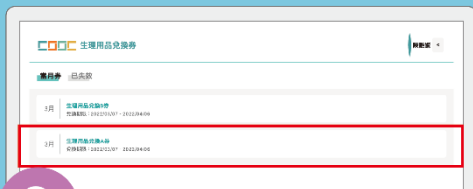

手機版

手機版酷課APP

1 點擊右下角個人，選擇生理用品兌換券

2 選擇欲使用的兌換券

3 持手機條碼至通路商進行兌換

電腦版

網頁版酷課雲

1 點擊個人服務，選擇生理用品兌換

2 選擇欲使用的兌換券

3 列印條碼至通路商進行兌換

1 點選「紅利·會員」下方的「行動條碼」

2 輸入行動條碼序號

3 列印並領取小白單進行兌換

本圖為示意圖僅供參考之字樣